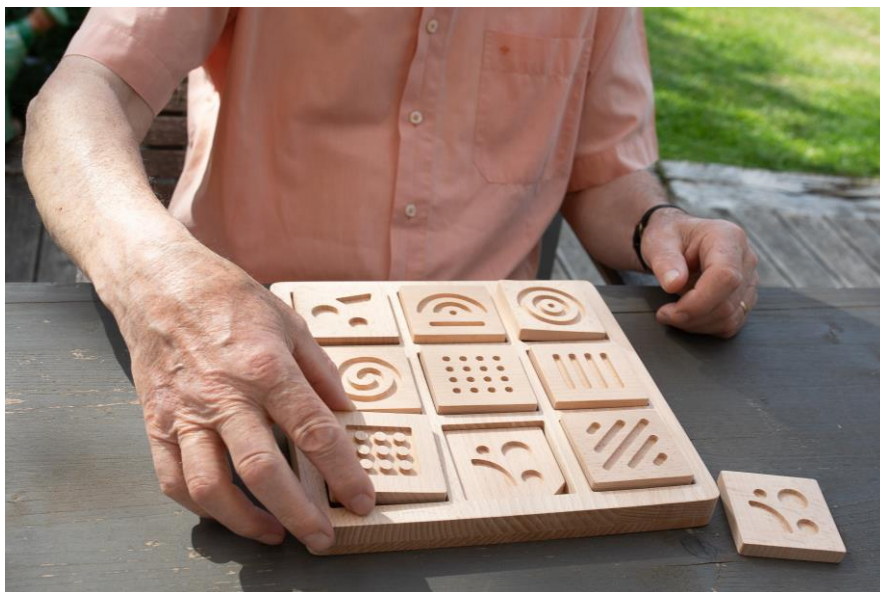

Variante :

Pour corser la difficulté, fermez les yeux pour ne reconnaître les pièces à coupler que par le toucher.

Ne convient pas aux enfants de - de 36 mois. Contient des pièces de petites tailles pouvant être avalées.