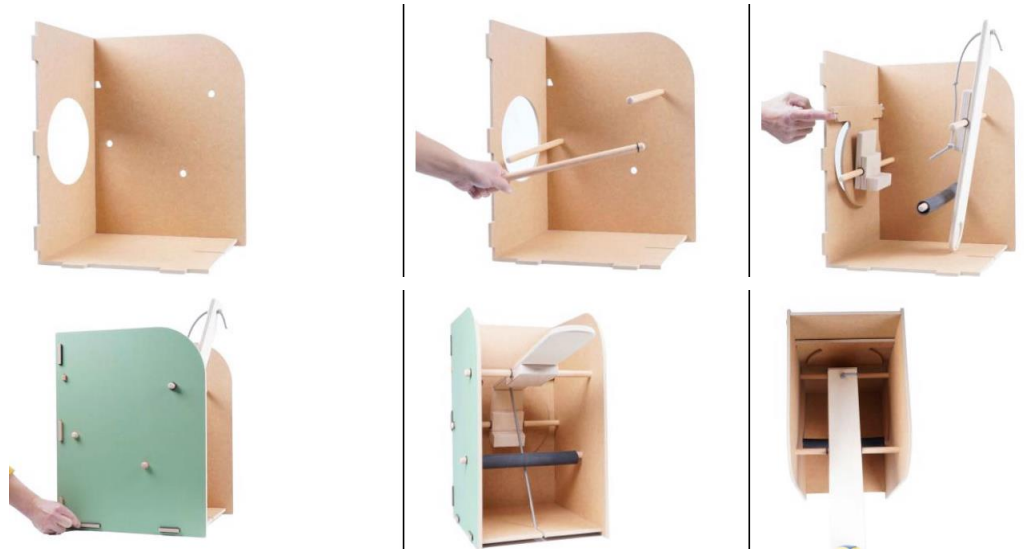

## Composition du jeu :

- 1 boîte catapulte
- 2 balles

**Nombre de joueurs :** 1 à +  
**tout âge** à partir de 5 ans

 Fabrication Europe

**BUT DU JEU :** lancez une balle sur la cible de la catapulte. Quand la catapulte se déclenche, attrapez l'autre balle qu'elle envoie pour marquer des points !

## Règle du jeu

1. **Préparez la catapulte :** Appuyez sur le bras de lancement et baissez-le à l'horizontale. Le mécanisme de verrouillage se mettra en place.
2. **Chargez la balle :** Placez la balle dans la coupelle, au bout du bras de lancement.
3. **Lancez l'autre balle :** À tour de rôle, chaque joueur prend l'autre balle et doit viser le cercle orange situé au milieu du panneau vert.
4. **Déclenchez et attrapez :** Si vous touchez la cible, le bras de lancement se libère aussitôt, projetant la balle en l'air. Soyez très rapide pour l'attraper avant qu'elle ne tombe !
5. **Marquez des points :** Chaque balle attrapée vous rapporte 1 point.