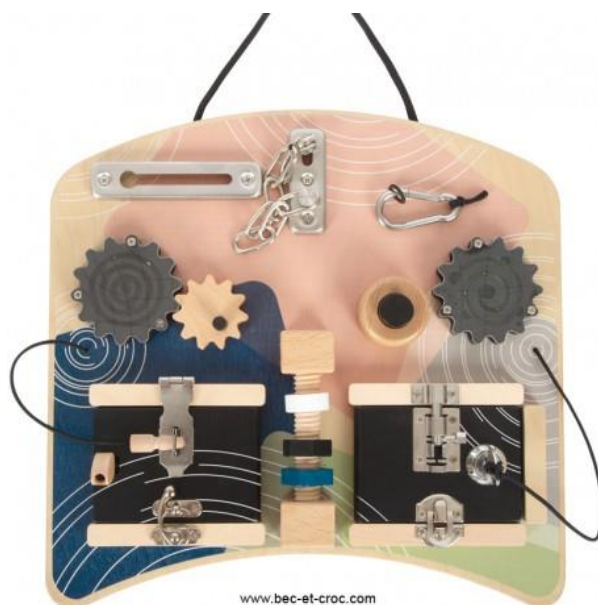

Nombre de joueurs : 1 à +
Pour tout âge, dès 3 ans

Composition du jeu :

un support de 30 x 29 x 4,5 cm comprenant :
un crochet à ressort avec boucle - une
chaîne de porte - un cadenas - une serrure
sans issue - une serrure à barre - une
serrure à cylindre avec sa clé.

BUT DU JEU : apprendre les compétences pratiques du quotidien.

Préparation du jeu

Prêt à jouer

Règles du jeu

Planche d'apprentissage multifonctionnelle en bois pour acquérir des compétences pratiques au quotidien.

Sur cette planche, vous manipulerez :

- un crochet à ressort avec boucle
- une chaîne de porte
- un cadenas
- une serrure sans issue
- une serrure à barre
- une serrure à cylindre avec sa clé

Entraînez votre motricité fine lors de l'ouverture, de la fermeture et du retournement de ses formes ergonomiques et jouez confortablement en la posant sur une table ou sur vos genoux. Vous pouvez également la fixer au mur.

Design moderne avec des couleurs tendance où l'on voit beaucoup de bois.
Contient une poignée de transport ou servant à l'accrocher.

Amusez-vous bien.. Ne convient pas aux enfants de – de 36 mois.
Contient des longues cordes : risque de strangulation.