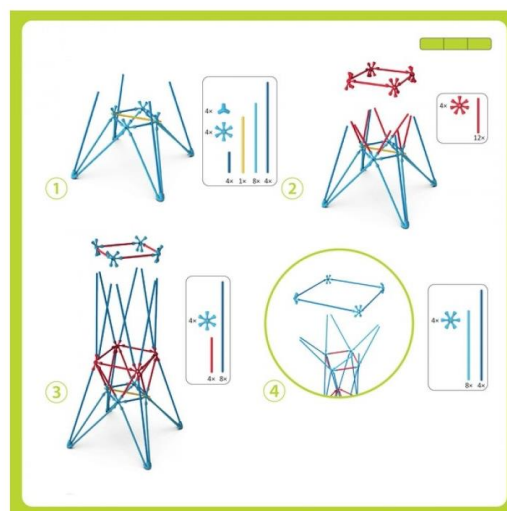

Amusez-vous bien...