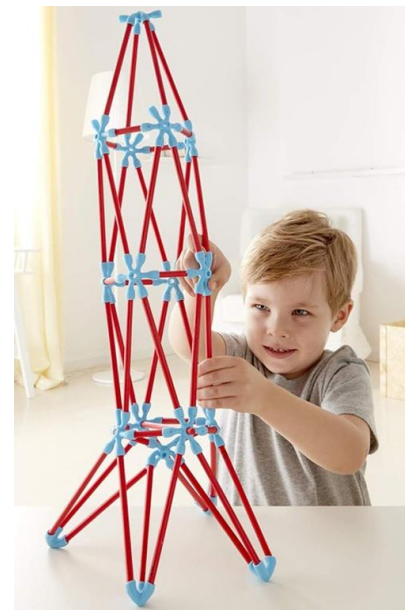

Bec et Croc

Jeux d'animation en bois

Nombre de joueurs: 1 à +
Pour tout âge, dès 4 ans

Flexistix BAMBOU

Réf 721149

Composition du jeu :

- 105 bâtonnets en bambou
- 28 connecteurs
- 10 cartes modèles
- Dimensions : selon votre créativité

BUT DU JEU : reproduire et/ou inventer des formes en 3 dimensions.

Préparation du jeu

De valeur éducative étendue, ce jeu met en avant la créativité, le travail de la préhension et de l'adresse.

Présentez devant vous les bâtons de bambou colorés avec leurs connecteurs flexibles.

- Choisissez une carte représentant le modèle que vous souhaitez reproduire.

Règles du jeu

Les cartes modèles peuvent être utilisées comme aide à la construction sur la manière dont différentes structures peuvent être assemblées.

Des formes géométriques petites à plus grandes, voir très grandes, peuvent être réalisées facilement tout en apprenant très rapidement comment connecter les différentes parties.

10 cartes modèles (3 niveaux de difficulté) présentant, au recto, une construction et les composants nécessaires et, au verso, les étapes de montage.

Ce jeu vous invite à construire de manière créative ou de suivre un plan.