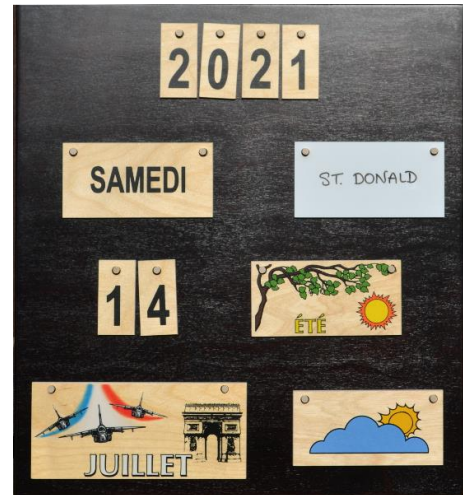

EPHEMERIDE DE REPERAGE

Réf 720113-720092

Composition du jeu :

- 1 tableau en bois de 46 x 42 cm
- 14 plaquettes « mois » illustrées
- 10 plaquettes « météo » illustrées
- 4 plaquettes « saison » illustrées
- 7 plaquettes « jour »
- 26 plaquettes chiffres
- 1 plaquette vierge réinscriptible pour les anniversaires, la fête, l'activité du jour...
- 1 coffret bois pour ranger les plaquettes
- 1 stylo effaçable pour les plaquettes réinscriptibles

Jeu fabriqué en France à Montlebon (25)

Magnifique support, idéal pour aider les personnes à se situer dans le temps (jour de la semaine, mois, année...).

Bec et Croc – Fabrication artisanale Sauge

Derrière Le Mont – 25500 MONTLEBON Tél : 03 81 67 65 42 – Fax : 03 81 67 54 87