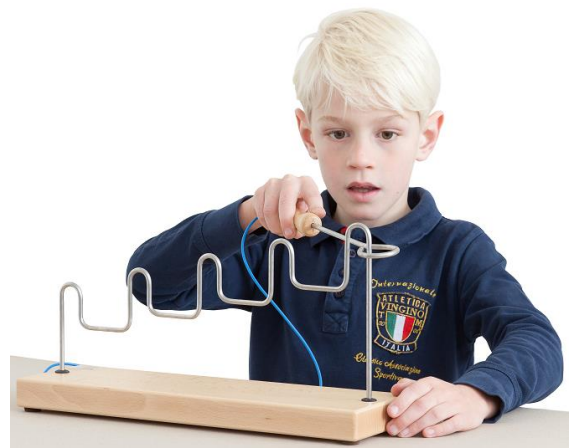

Bec et Croc

Jeux d'animation en bois

Nombre de joueurs: 1
Pour tout âge, dès 5 ans

Fabrication Europe

Parcours électrique

Réf 721061

Composition du jeu :

- 1 plateau en bois de 22 x 40 x 12 cm avec une structure en métal munie d'une tige avec poignée raccordée au plateau
- 1 pile fournie

BUT DU JEU : ne pas toucher le fil métallique

Arrivez-vous à contrôler votre main ?

Évaluez-vous avec notre parcours électrique !

Dirigez le noeud coulant métallique autour des courbes du parcours sans le toucher.

Les fautes sont indiquées par un bourdonnement

Pour changer les batteries ouvrez juste les vis sur le fond.

Beaucoup d'amusement et une main régulière

Amusez-vous bien...

Atelier Bec et Croc / Sauge artisans du bois • Vente par correspondance sur
www.bec-et-croc.com